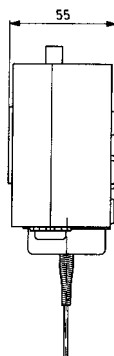

KANAAL

CONTACT

ANTI-VORST THERMOSTATEN

JTF..

JTF 1

Gas-gevulde capillair thermostaat, met een aanspreekgevoeligheid over een lengte van 30 cm. Setpunt-instelling aan de buitenzijde.

Lengte capillair 6m. Andere lengtes zijn op aanvraag verkrijgbaar.

Meetbereik	:	-10°C .. +12°C
Differentieel	:	1K
Maximum temperatuur	omgeving	: +55°C
	opnemer	: +200°C

Behuizing	:	gelakt plaatstaal
Beschermingsklasse	:	IP 40

JTF 1

Automatische reset, met 1 omkeercontact