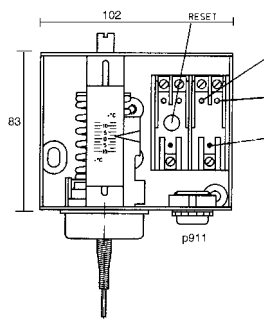

KANAAL

CONTACT

ANTI-VORST THERMOSTATEN

JTF..

JTF 1

Gas-gevulde capillair thermostaat, met een aanspreekgevoeligheid over een lengte van 30 cm. Setpunt-instelling aan de buitenzijde.

Lengte capillair 6m. Andere lengtes zijn op aanvraag verkrijgbaar.

Meetbereik	:	-10°C .. +12°C
Differentieel	:	1K
Maximum temperatuur	omgeving	: +55°C
	opnemer	: +200°C

Behuizing	:	gelakt plaatstaal
Beschermingsklasse	:	IP 40

JTF 1

Automatische reset, met 1 omkeercontact

JTF 2

Manuele reset, met 1 omkeercontact

JTF 21

Automatische reset, met 2 omkeercontacten

$\Delta t = 5^\circ \text{C}$

JTF 22

Manuele reset, met 2 omkeercontacten

$\Delta t = 5^\circ \text{C}$