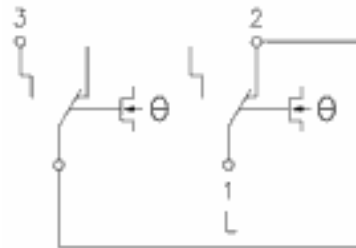

RUIMTE

CONTACT

CAPILLAIR THERMOSTATEN MET DUBBELE TRAP JET-3..

Capillair thermostat met dubbele trap (gescheiden) voor koelen en/of verwarmen.

- Meetbereik : zie tabel
- Omgevingstemperatuur : -10 .. +55° C
- Behuizing : slagvast kunststof
- Beschermingsklasse : IP 65

JET30

JET31

Type	Bereik 1	Setpunt 1	Bereik 2	Setpunt 2
JET-30	+10 .. +45°C	Extern	0 .. +35°C	Intern
JET-31	+10 .. +45°C	Intern	0 .. +35°C	Intern

RUIMTE

CONTACT

TOEBEHOREN THERMOSTATEN

SW-200

SW-200

140 mm